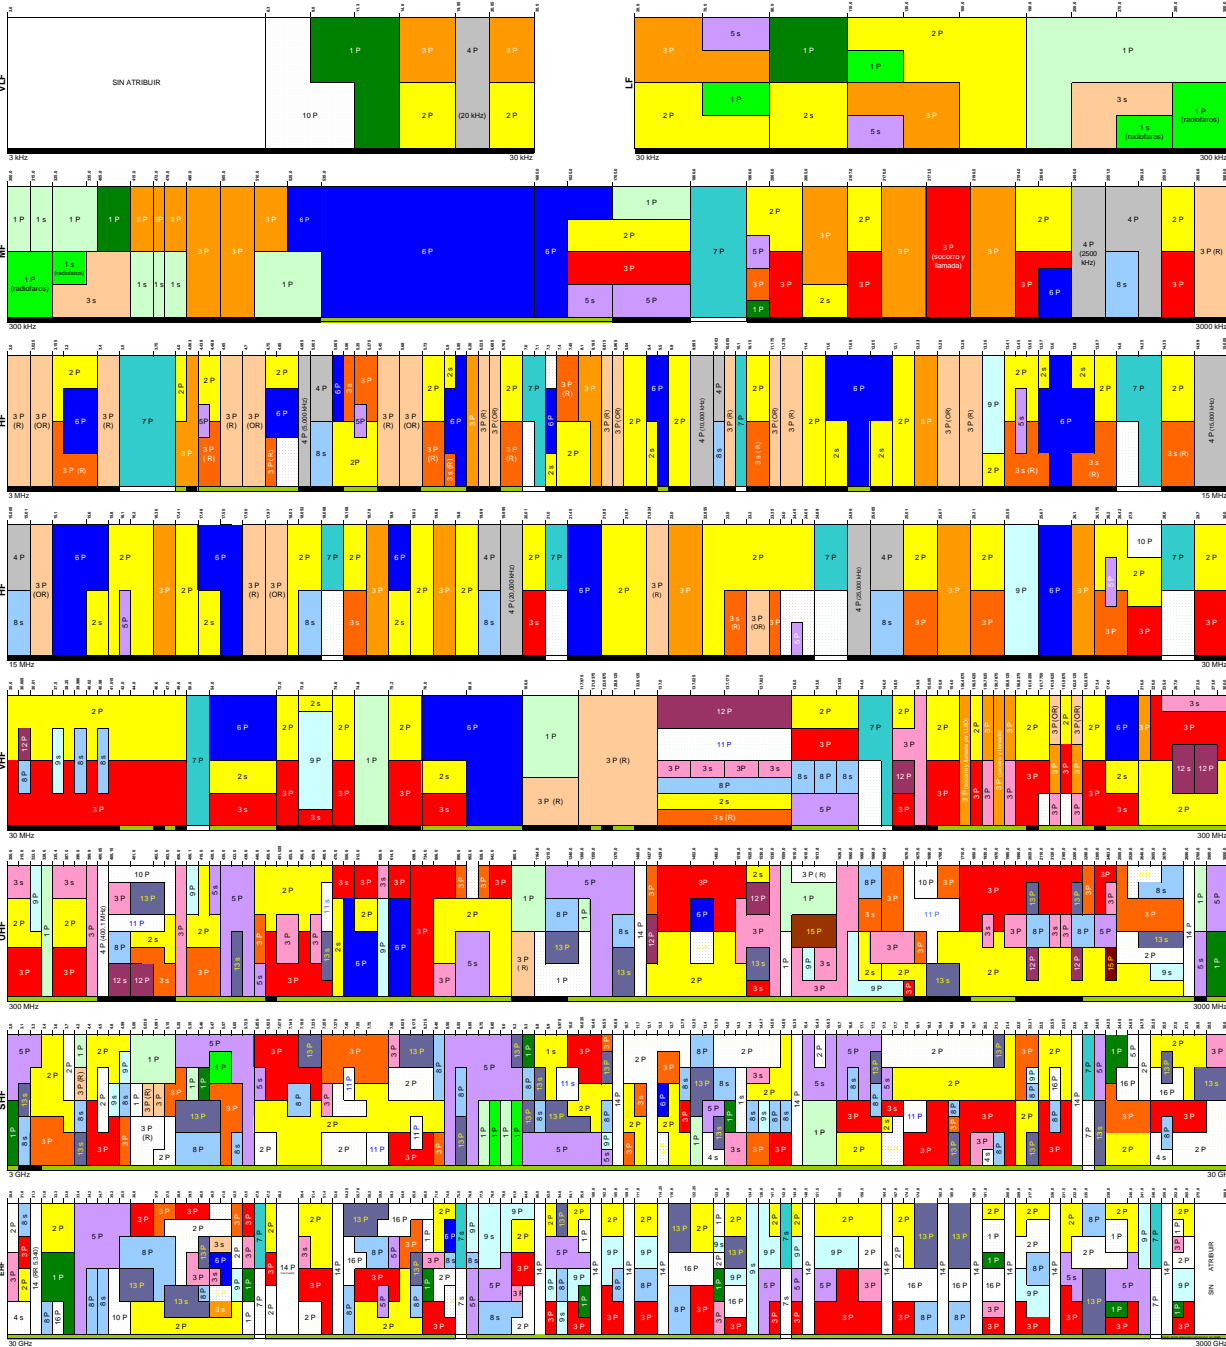

TIPO DE ATRIBUCIÓN

COMPLEMENTOS DE LA TABLA

IDENTIFICACIÓN DE BANDAS

GERENCIA DE REGULACIÓN DE FRECUENCIAS Y RADIODIFUSIÓN.

TNAF versión 2020 aprobada por Resolución **SIT-DSI-622-2020**